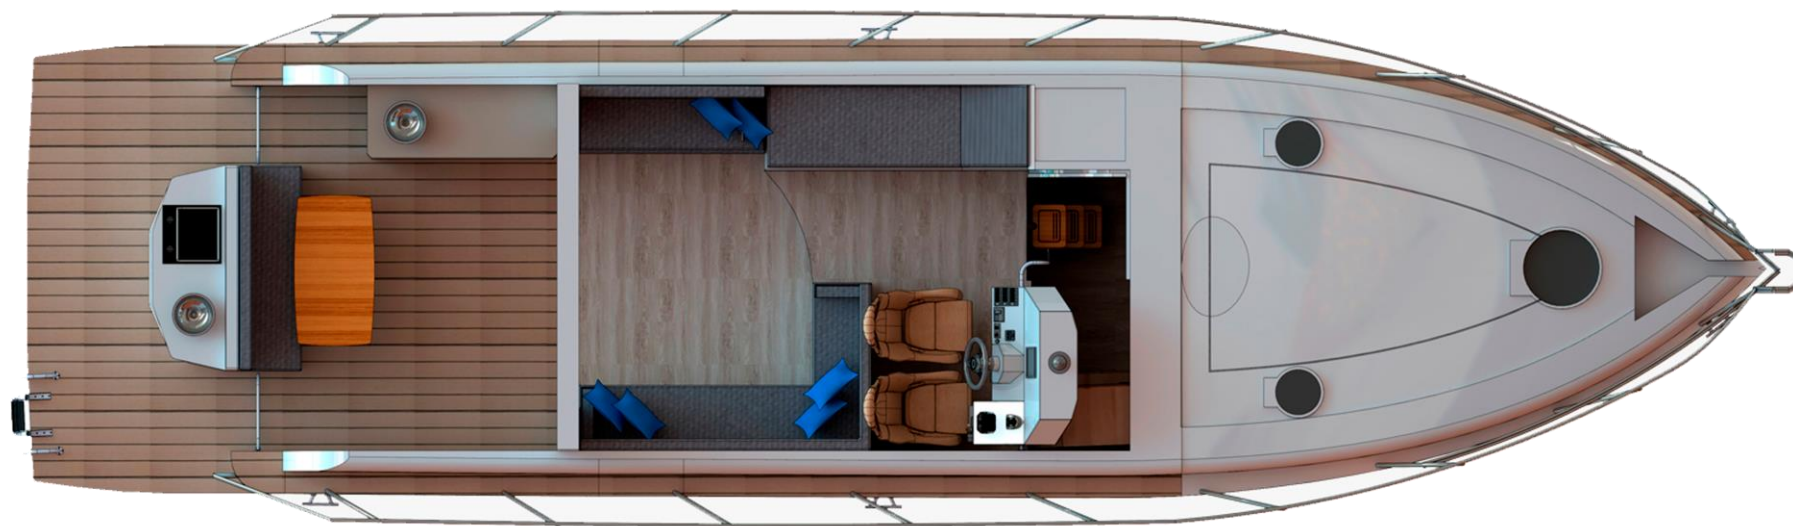

36

A única da categoria perfeita para pernoites seguros e confortáveis.

Projetada para quem deseja iniciar sua experiência náutica com todo o luxo a disposição.

A integração de ambientes do salão principal com o salão inferior, o teto solar elétrico no comando e a exclusiva porta de aço inox na praça de popa proporcionam uma embarcação perfeita para toda a família aproveitar o momento de lazer diário de maneira confortável e pernoites com ambientes fechados e seguros.

Plataforma hidráulica, espaço gourmet equipado, amplo solário de proa e um excelente pé-direito, tudo arquitetado para máxima experiência a bordo.

O desempenho e confiabilidade excepcionais mesmo em condições adversas, proporcionadas pela construção tradicional da Sedna e a alta tecnologia garantem uma navegabilidade referência para modelos da categoria.

36

36

sedna
yachts

sedna
yachts

SALÃO PRINCIPAL

SALÃO INFERIOR

CARACTERÍSTICAS TÉCNICAS

Altura:	3,35 m
Boca máxima:	3,20 m
Calado leve:	0,55 m
Calado carga máx:	0,80 m
Comprimento total:	11,90 m
Pé direito:	2,00 m
Camarote fechado:	01
Dormitórios:	02
Toaleta fechado:	01
Cozinha:	01
Sala de estar:	01
Pernoite:	07 Pessoas
Pé direito do toaleta:	1,90 m
Pontal:	1,21 m
Peso:	8.700 kg
Passageiros:	1 + 11
Tanque água potável:	400 L
Tanque combustível:	420 L
Motorização - Centro:	540 a 640 HP